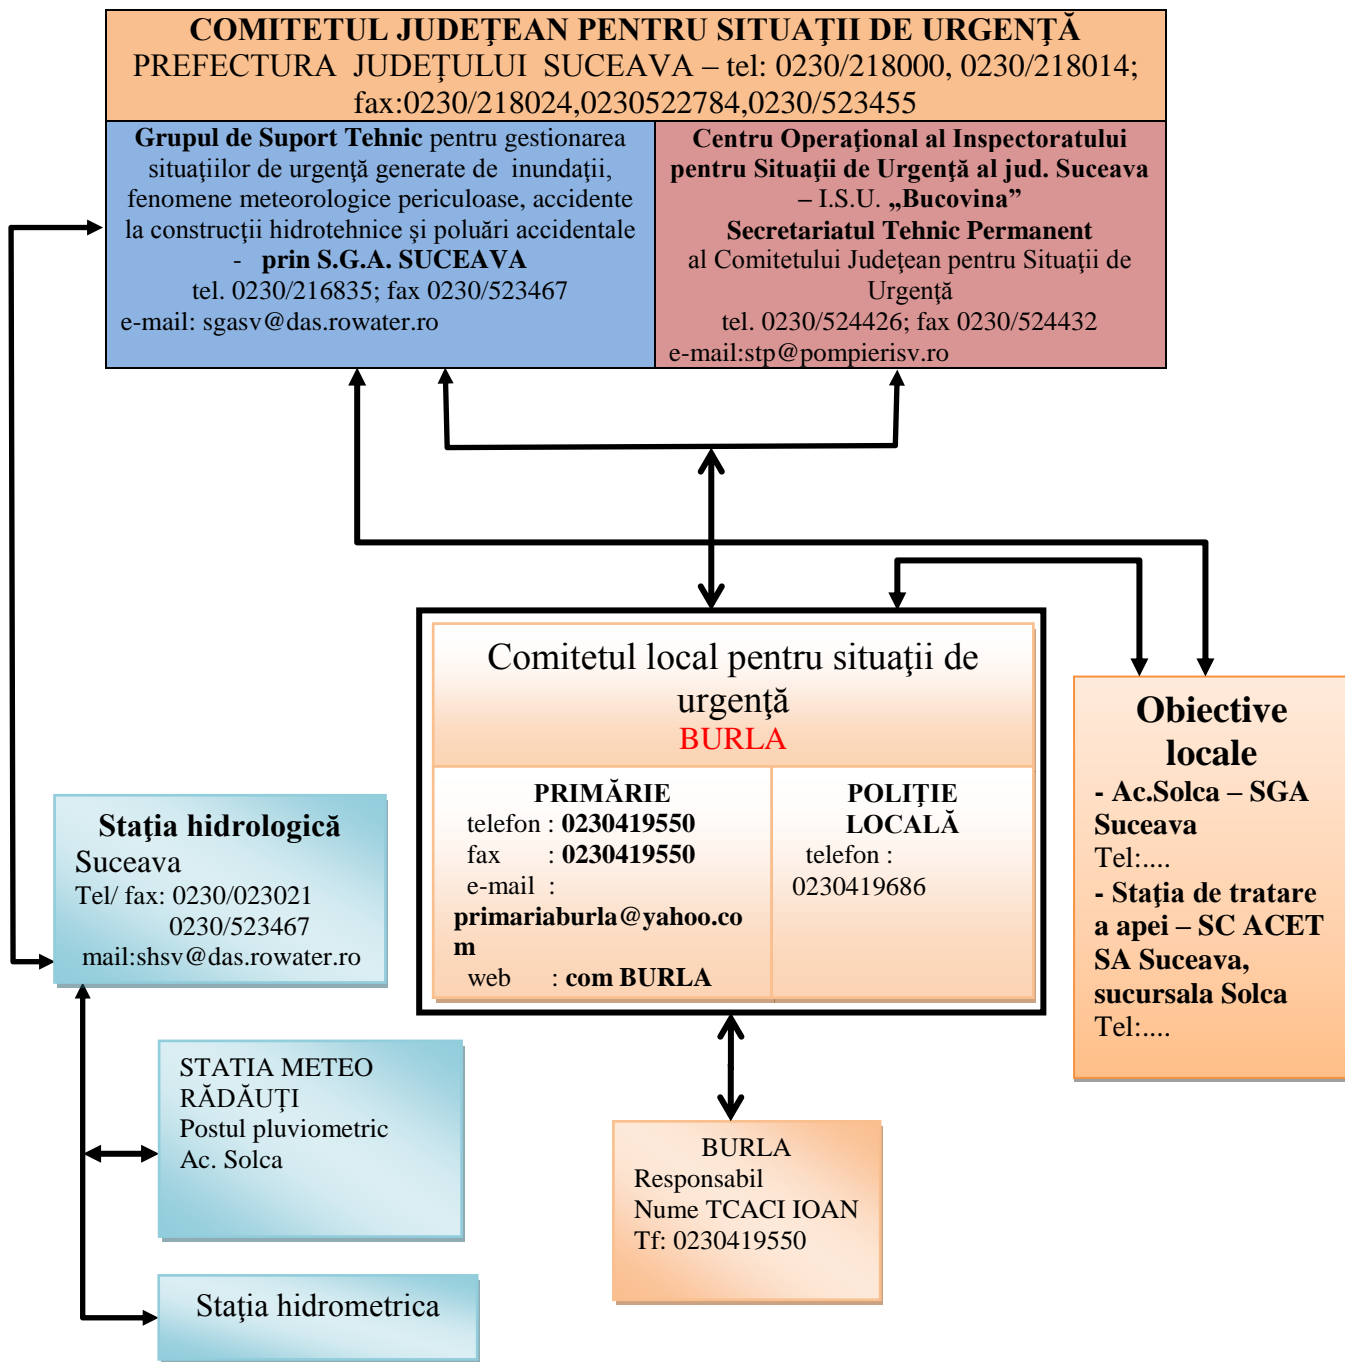

COMITETUL LOCAL PENTRU SITUAȚII DE URGENȚĂ BURLA	SCHEMA FLUXULUI INFORMAȚIONAL A COMITETULUI LOCAL PENTRU SITUAȚII DE URGENȚĂ	PERIOADA DE PLAN 2014 - 2017
---	---	--

VERIFICAT PREȘEDINTELE COMITETULUI LOCAL PRIMAR Viorel PINTILIUC	ÎNTOCMIT ȘEF SERVICIU VOLUNTAR S.U. MUTESCU VASILE
--	---